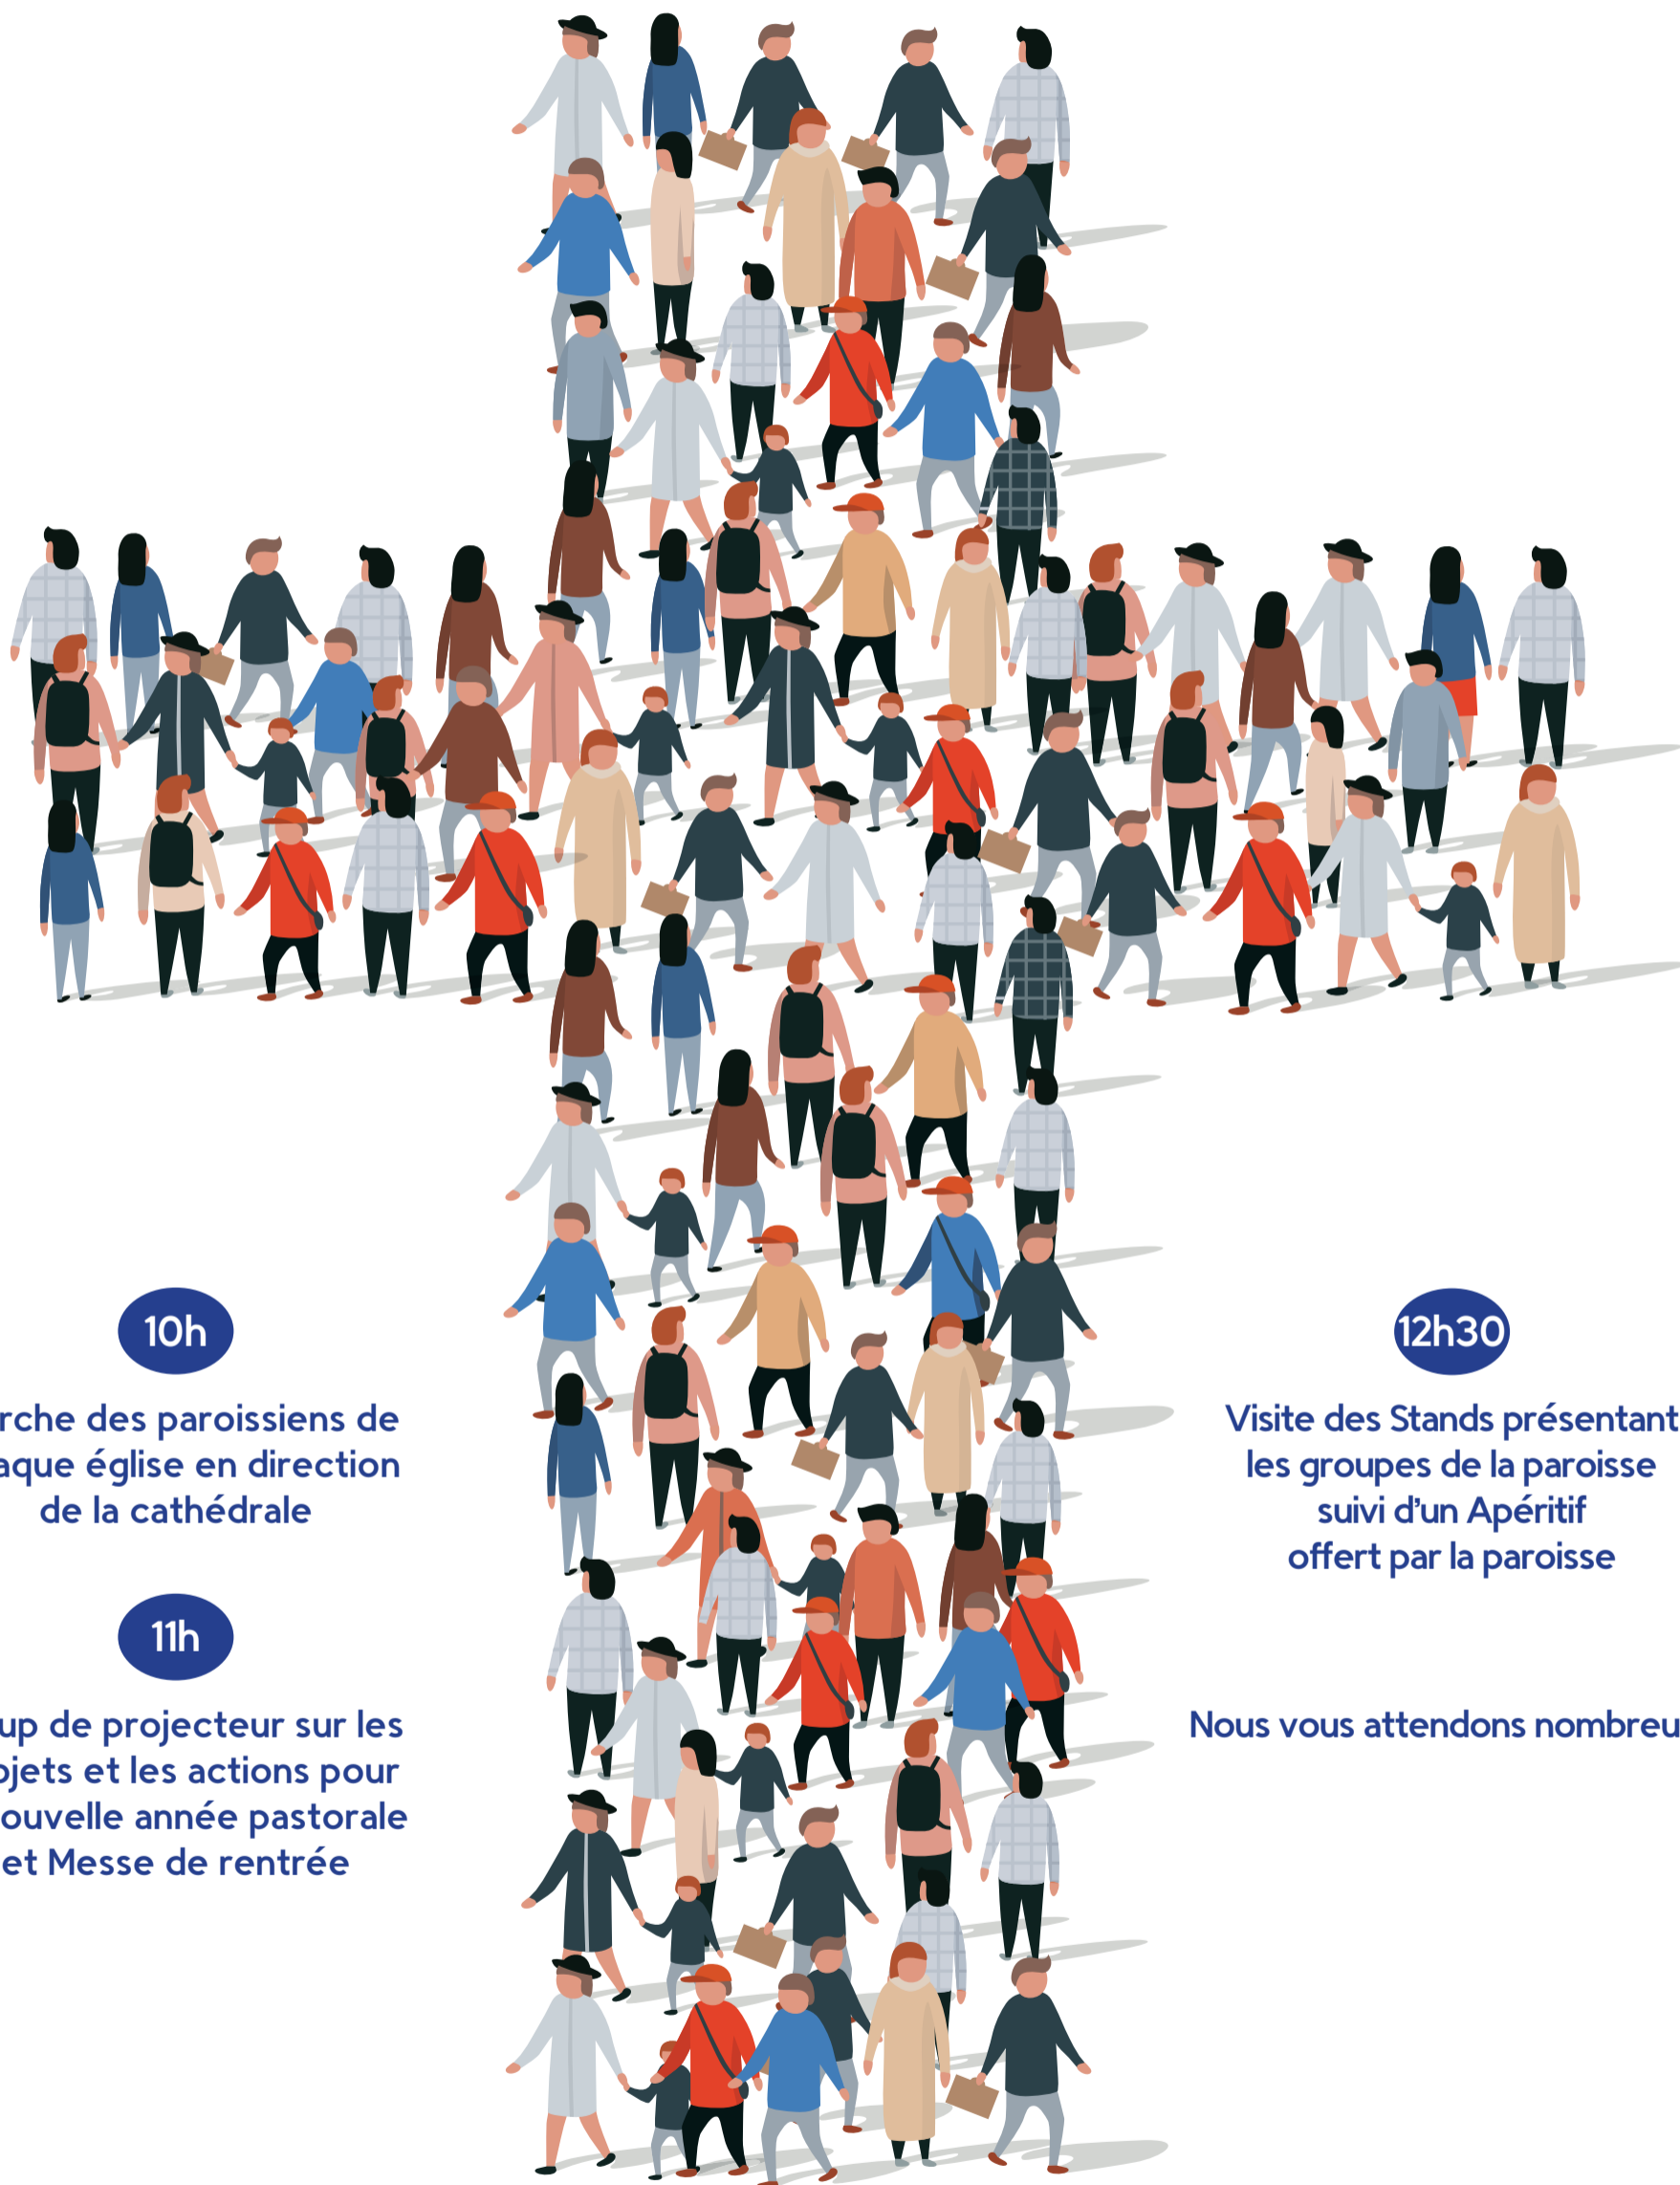

Rentrée Paroissiale

Dimanche 20 septembre 2020

10h

Marche des paroissiens de chaque église en direction de la cathédrale

11h

Coup de projecteur sur les projets et les actions pour la nouvelle année pastorale et Messe de rentrée

12h30

Visite des Stands présentant les groupes de la paroisse suivi d'un Apéritif offert par la paroisse

Nous vous attendons nombreux !

Téléphone : 05 46 41 16 70

Paroisse Catholique Christ Sauveur

www.paroisse-larochellecentre.fr