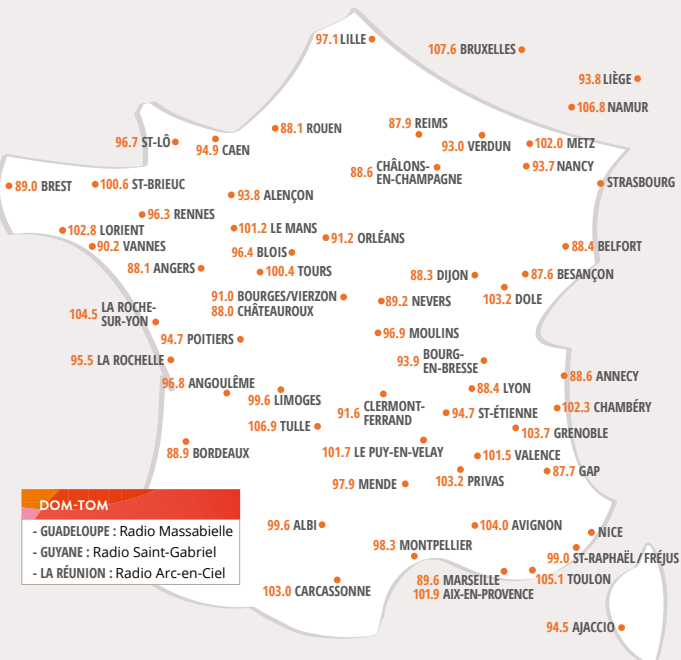

RCF OÙ VOUS VOULEZ, QUAND VOUS VOULEZ !

UN RÉSEAU NATIONAL DE 64 RADIOS DE PROXIMITÉ

> L'écoute de votre radio locale RCF est peut-être disponible en DAB+. Contactez-nous pour plus de renseignements.

TÉLÉCHARGEZ L'APPLICATION RCF

ACTU

Une information locale, nationale et internationale qui aborde l'actualité avec la juste distance et un regard tourné vers l'espérance.

MATINALE

DU LUNDI AU DIMANCHE À 6H30

Une émission singulière qui associe temps d'informations et de prières. Une actualité locale, nationale et internationale, des chroniques, des reportages et un regard chrétien sur le monde.